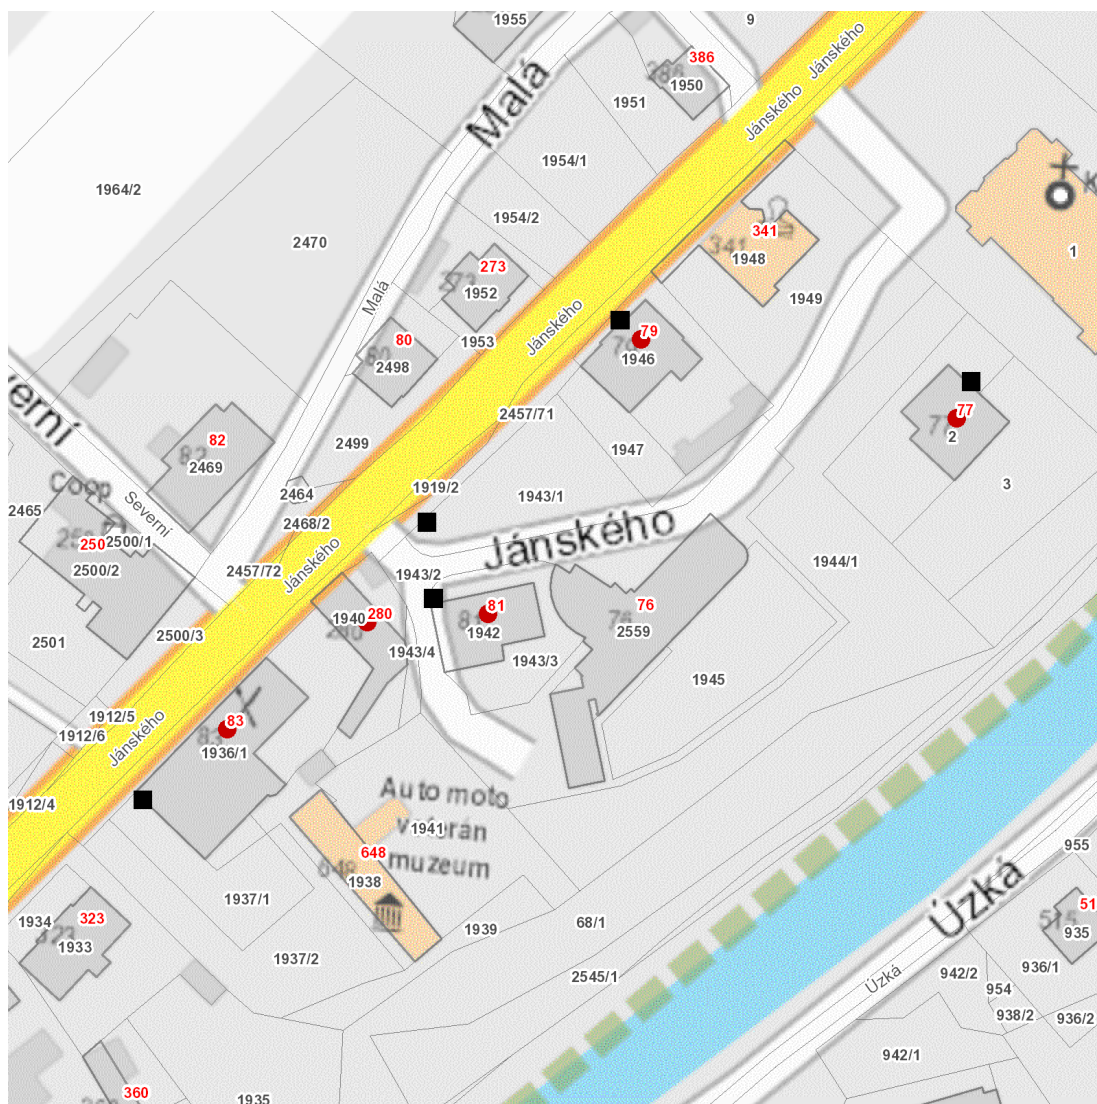

dne **4. 11. 2024** od **8:00** do **12:00** hodin

Plánovaná odstávka zahrnuje tyto lokality:**Česká Ves** (okres Jeseník)

Jánského: č. p. 77, 79, 81, 83, 280

UPOZORNĚNÍ

Dotčené zařízení distribuční soustavy je nutné i v době odstávky považovat za zařízení pod napětím, a proto vás žádáme o dodržení všech zásad bezpečnosti a provedení opatření potřebných k zamezení případných škod na zdraví a majetku. | Provozovatelé výroben elektřiny jsou povinni zajistit přerušení dodávky elektřiny z výroby do vypnutého úseku distribuční soustavy.

NEJDE VÁM ELEKTŘINA...

TIP: Registrujte se zdarma na www.cezdistribuce.cz/sluzba a informace o odstávkách elektřiny budete dostávat e-mailem nebo SMS. U poruch zasíláme SMS s předpokládanou dobou obnovení dodávek. | Aktuální stav dodávek elektřiny na konkrétní adrese zjistíte snadno, rychle a bez registrace na portále **Bez Štávy** (www.bezstavy.cz).

dne 4. 11. 2024 od 8:00 do 12:00 hodin**Orientační mapový podklad odstávkou dotčených lokalit****VYSVĚTLIVKY**

- – adresy dotčené odstávkou elektřiny
- – místa připojení k elektrické síti dotčená odstávkou

INFORMACE ZASLÁNA

IDDS: dy5aqbf (Obec Česká Ves)